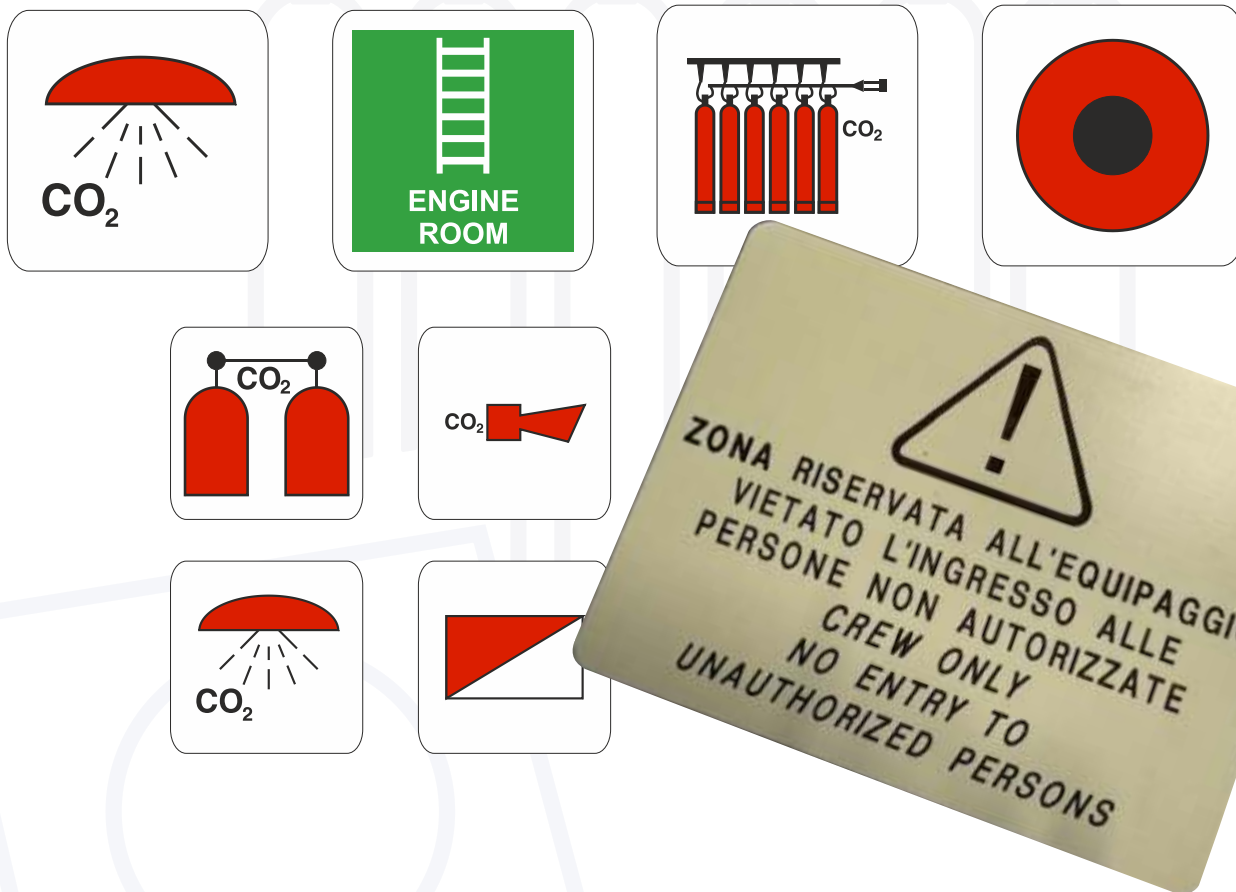

Safety tags/ IMO Signs

Increase safety on your vessel with our reliable safety tags. Custom engraved for your specific requirements, they provide information that is easy to read and understand.

Stay compliant and safe with our durable, clearly marked IMO signage

Targhe di Sicurezza/Segnaletica IMO

Aumentate la sicurezza sulla vostra imbarcazione con le nostre affidabili targhe di sicurezza. Personalizzate in base alle vostre specifiche esigenze, forniscono informazioni facili da leggere e comprendere.

Garantite la conformità e la sicurezza con la nostra segnaletica IMO resistente e chiaramente contrassegnata.